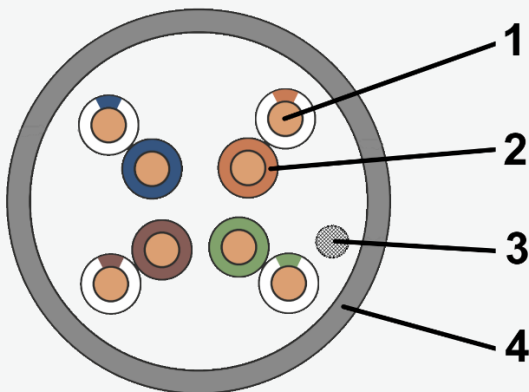

U/UTP cable, 4x2x24AWG, Category 5E,
100 MHz, Euroclass E_{ca} , LSZH, 305 m/box

Item Code: CX-5E-U-LSZH-ECA

Technical Performance (100m)

Frequency, MHz	Return loss, dB	Attenuation, dB	NEXT, dB	Delay, ns	PS-NEXT, dB	ELFEXT, dB	PS-ELFEXT, dB
1	20	2	65,3	570	62,3	64	61
4	23	4,1	56,3	552	53,3	52	49
8	24,5	5,8	51,8	546,73	48,8	45,9	42,9
10	25	6,5	50,3	545,38	47,3	44	41
16	25	8,2	47,2	543	44,4	39,9	36,9
20	25	9,3	45,8	542,05	42,8	38	35
25	24,3	10,4	44,3	541,2	41,3	35,8	33
31,25	23,6	11,7	42,9	540,44	39,9	34,1	31,1
62,5	21,5	17	38,4	538,55	35,4	28,1	25,1
100	20,1	22	35,3	537,6	32,3	24	21

Cross-section diagram:

1. Inner Conductor;
2. Insulation;
3. Rip Cord;
4. Sheath.

This document is subject to change without notice. The current version of datasheet is available in our website.